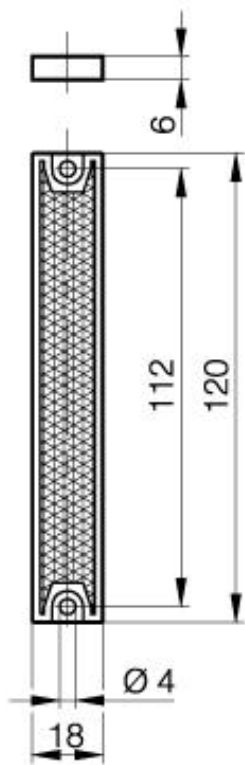

## Zubehör: Reflektor BOS R-5

PX0792

### Allgemeine Daten

Ausführung  
Verwendung  
Umgebungstemperatur  
Reichweite

Reflektor, rechteckig  
mit Reflexionslichtschranken  
0...+50°C  
40%

### Mechanische Daten

Abmessung BxHxT oder DxT  
Werkstoff  
Befestigung

120x18x6  
PMMA  
zwei M4-Schrauben

Datenblattnummer::

Begriffsbestimmungen siehe Hauptkatalog  
Wenn nicht anders angegeben,  
Werte nach IEC 60947-5-2 (DIN EN60947-5-2)